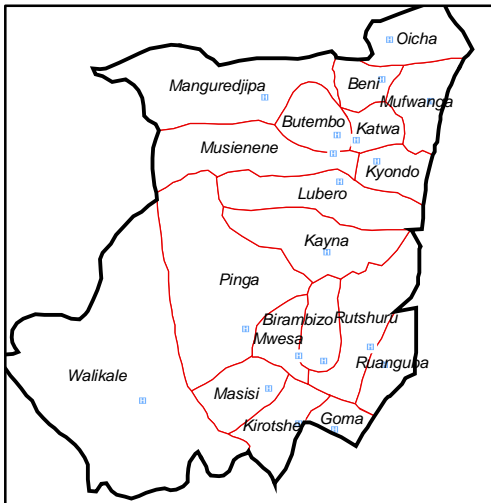

# Carte des Territoires du Nord Kivu

**Légende**

- Chef-lieu de Province
- Cité
- Ville / PEA
- ▲ Volcans
- ✈ Aéroport
- Lacs
- Routes

## Zones de Santé / Health Zones

Sources: DCW, Mol,  
OMS, BCD, IGC

The boundaries and names  
displayed on this map do not  
imply official recognition  
by the United Nations

OCHA DRC  
Geographic (WGS84)  
April 2002