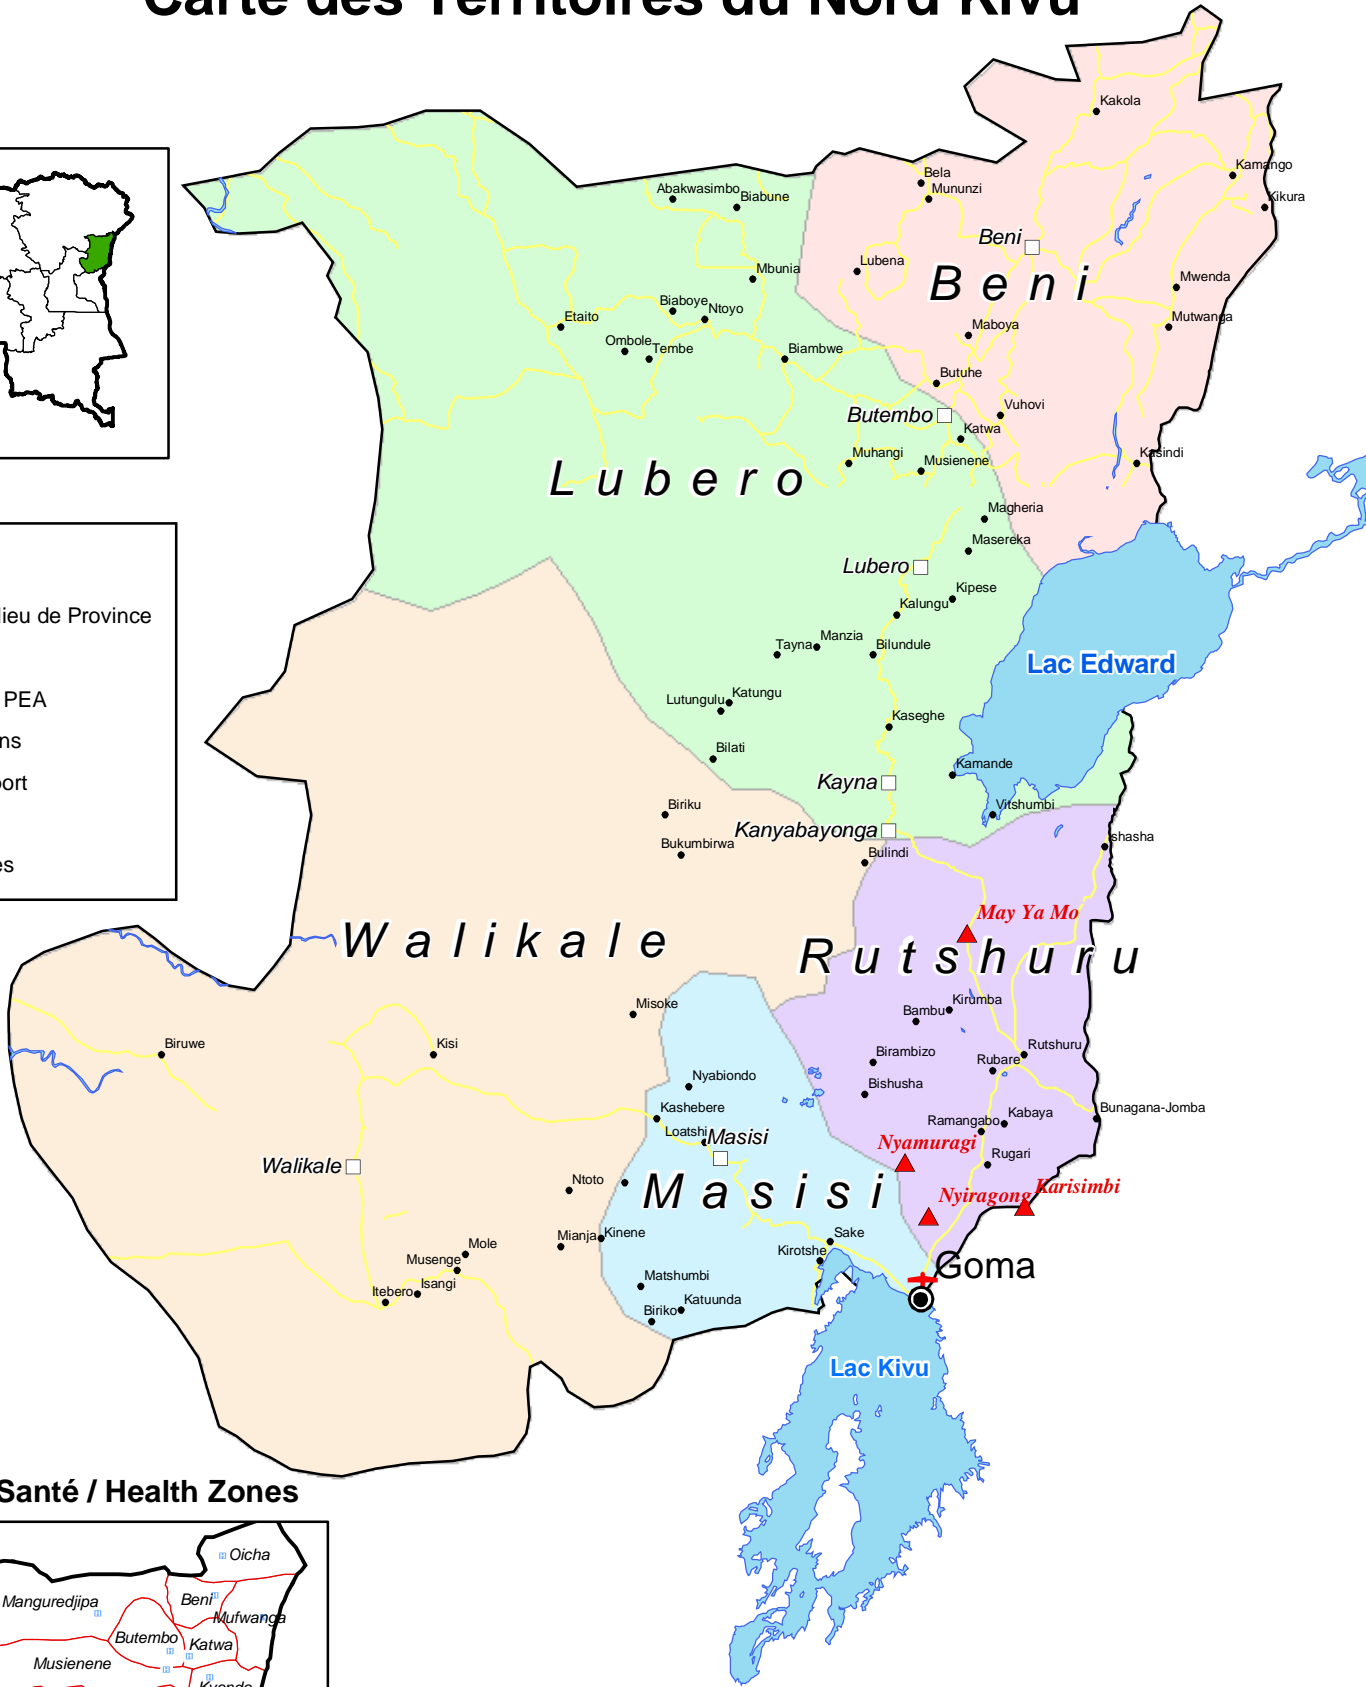

# Carte des Territoires du Nord Kivu

**Légende**

- Chef-lieu de Province
- Cité
- Ville / PEA
- ▲ Volcans
- ✈ Aéroport
- Lacs
- Routes

## Zones de Santé / Health Zones

Sources: DCW, Mol,  
OMS, BCD, IGC

The boundaries and names  
displayed on this map do not  
imply official recognition  
by the United Nations

OCHA DRC  
Geographic (WGS84)  
April 2002